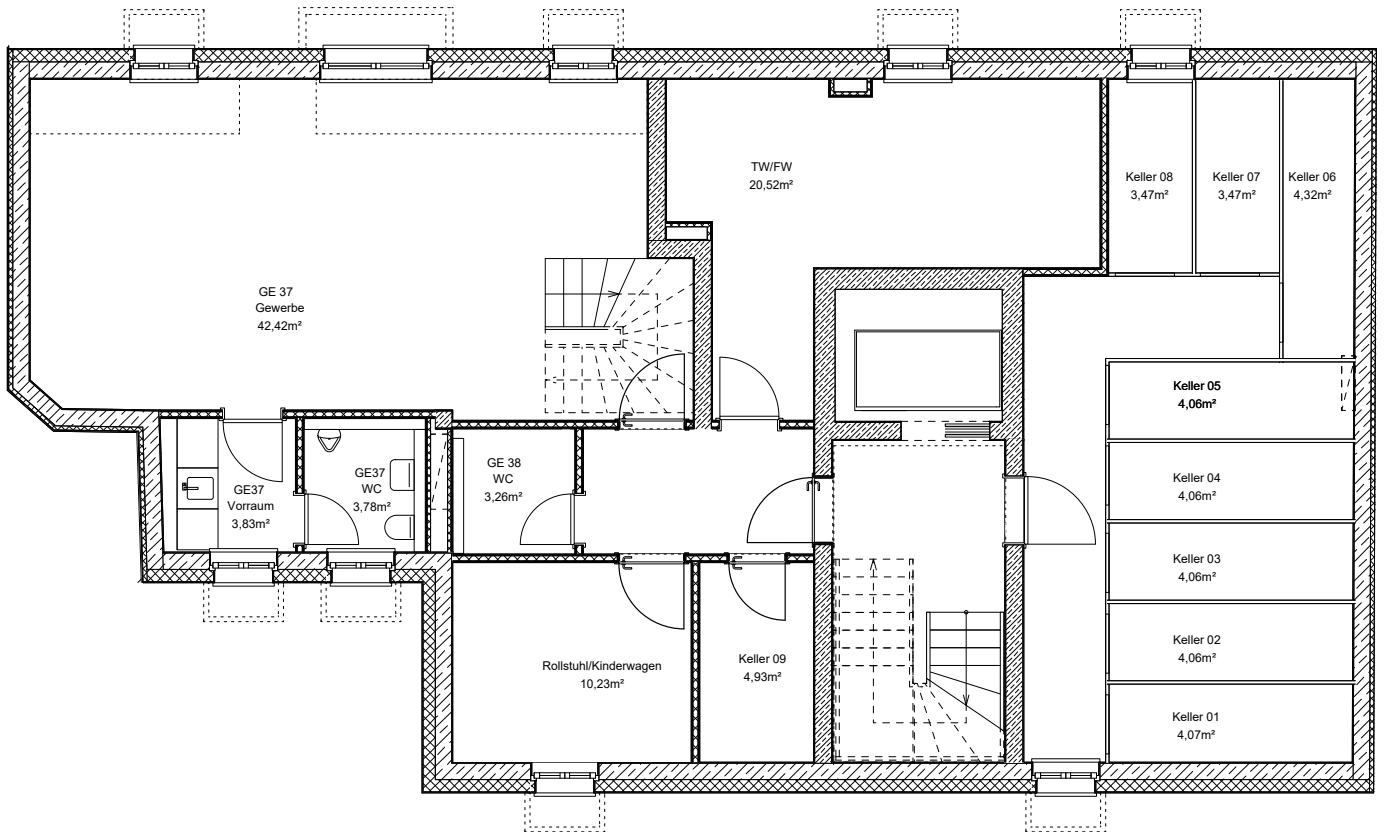

Untergeschoss

WE	ETAGE	LAGE	ZIMMER	FLÄCHE
GE37 ¹	EG	rechts		108,73 m ²
GE38 ¹	EG	links		55,53 m ²

Erdgeschoss

WE	ETAGE	LAGE	ZIMMER	FLÄCHE
GE37 ¹	EG	rechts		108,73 m ²
GE38 ¹	EG	links		55,53 m ²