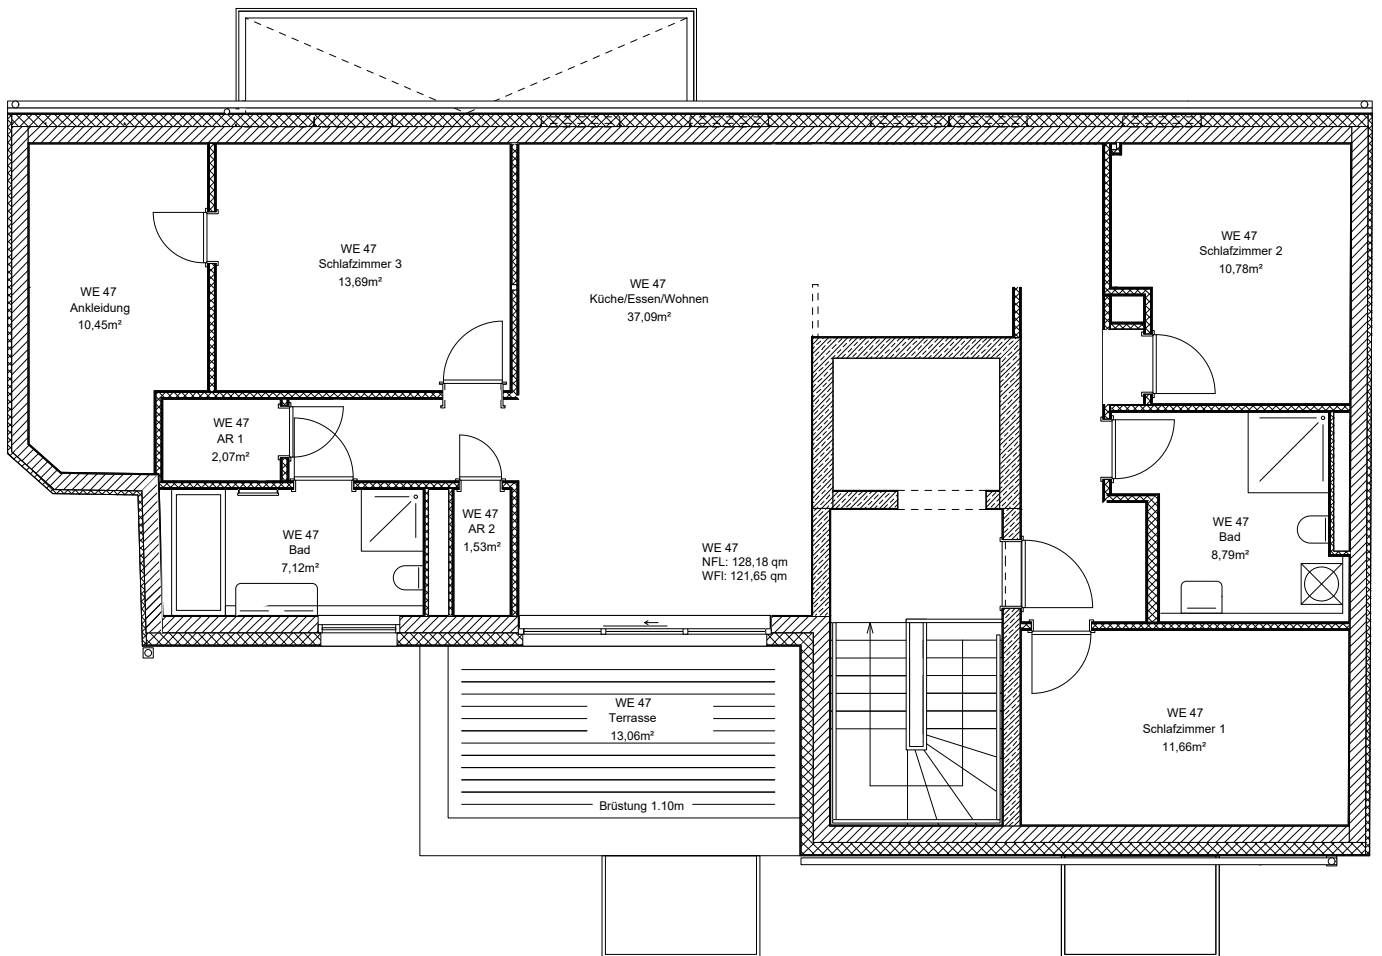

# Dachgeschoss

WE	ETAGE	LAGE	ZIMMER	FLÄCHE
WE47	DG	Penthouse	4	121,65 m <sup>2</sup>