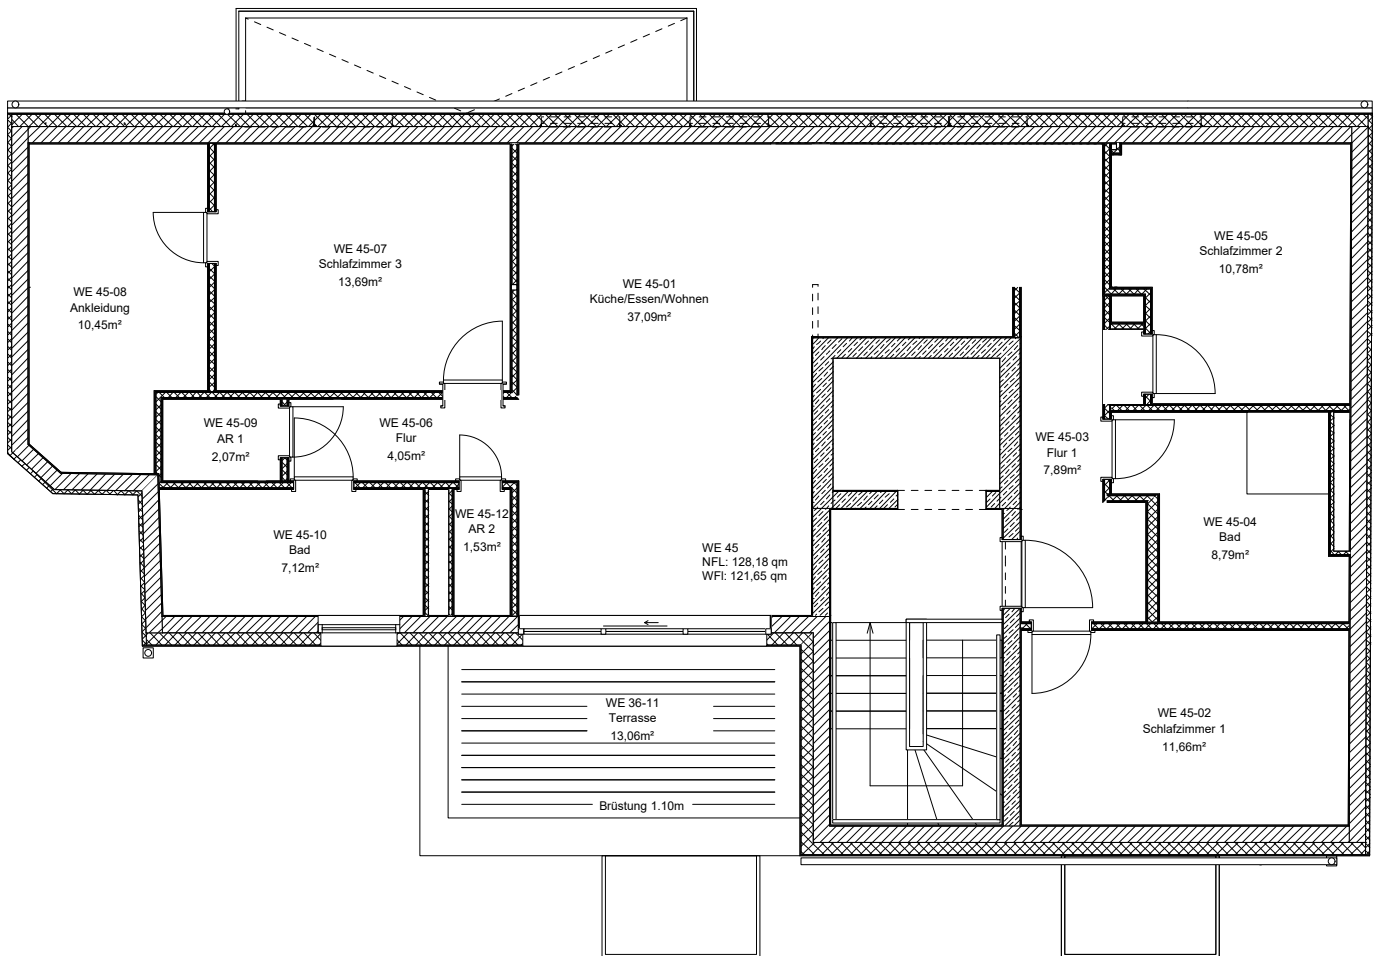

Dachgeschoss

WE	ETAGE	LAGE	ZIMMER	FLÄCHE
WE45	DG	Penthouse	4	115,12 m ²